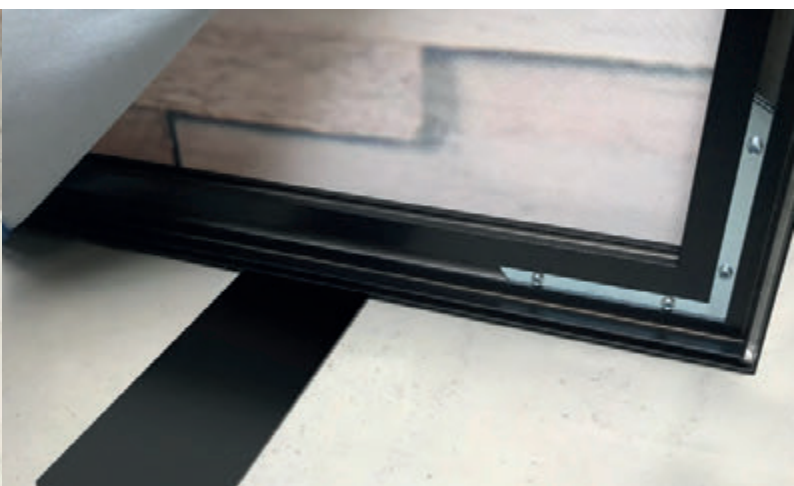

## Snelle montage

**Voeten:** Het frame is voorzien van voeten die op iedere gewenste positie onder het frame geplaatst kunnen worden.

**Print:** Het wisselen van de print is enorm gemakkelijk. Door de platte strip is deze gemakkelijk te verwijderen en opnieuw te plaatsen. Een nieuwe sfeer creëren is dan ook zo gebeurd.