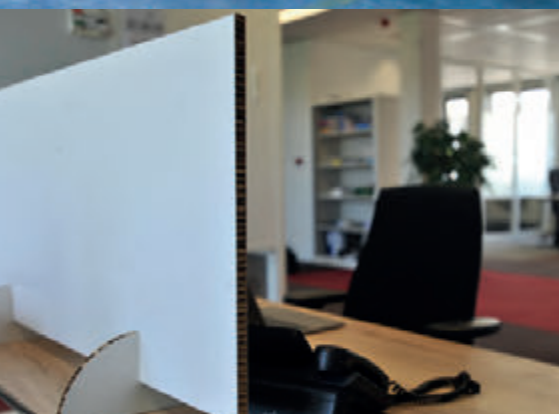

Budget

Pagina 7

Vrijstaande schermen & tafelschermen

- ✓ Sterk Honingraatkarton
- ✓ Gunstig geprijsd
- ✓ Ieder gewenst formaat
- ✓ Minder goed bestand tegen vocht en reinigingsmiddel