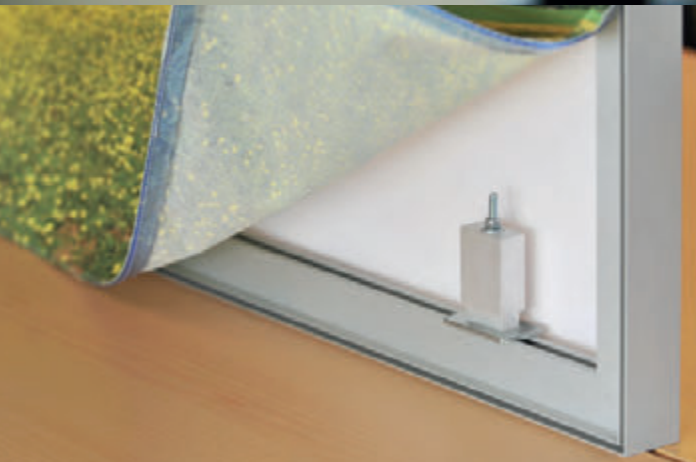

Tafelschermen

Werken zonder zorgen

- Strakke en sfeervolle uitstraling
- Eigen ontwerp of transparant
- Snelle levering
- Maatwerk mogelijk

Doek opties: Deze dividers zijn zowel met een geprint doek te leveren, als met een helder doek. Een geprint doek kan bijdragen aan de sfeer, waar een transparant doek een ruimtelijk gevoel geeft. Beide materialen zijn te reinigen en voldoen aan de gestelde eisen.